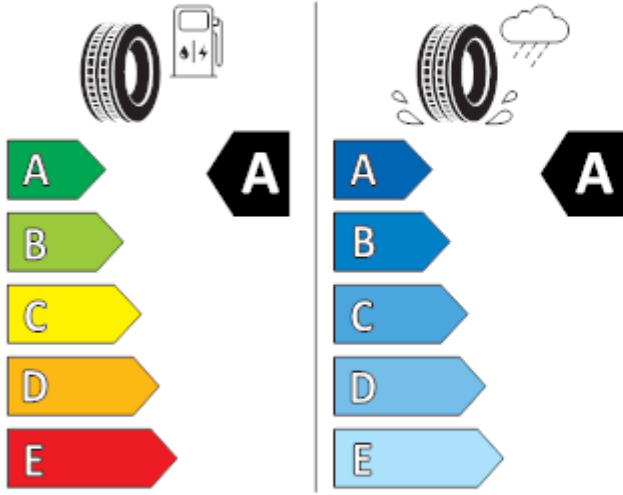

C1

2020/740

Continental

0358154

205/60 R 16 92 V

C1

2020/740