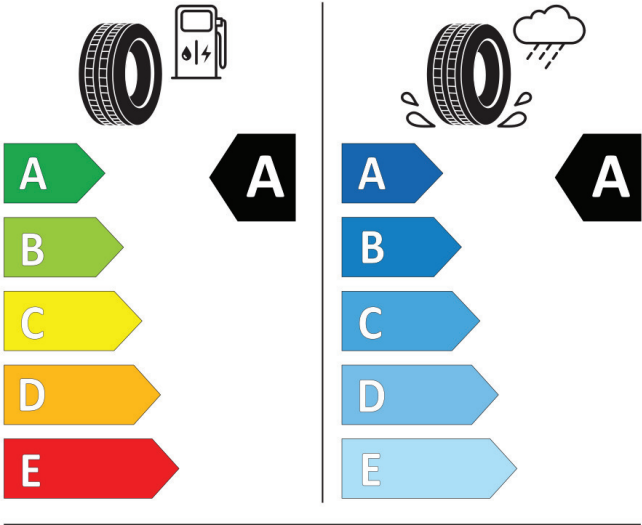

255/55 R19 111 H XL

Cl

2020/740