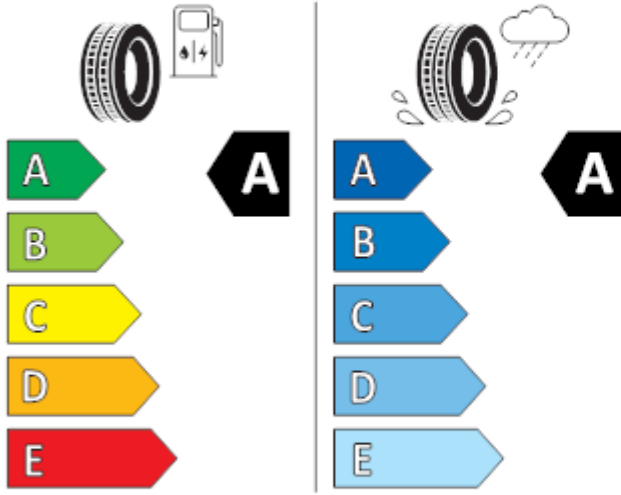

16466

205/55R16 91 V

C1

2020/740