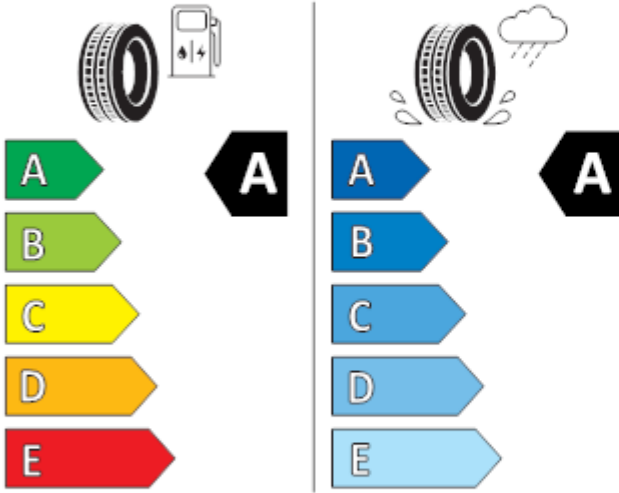

FALKEN ZE310A EC

334827

205/55R16 91 V

C1