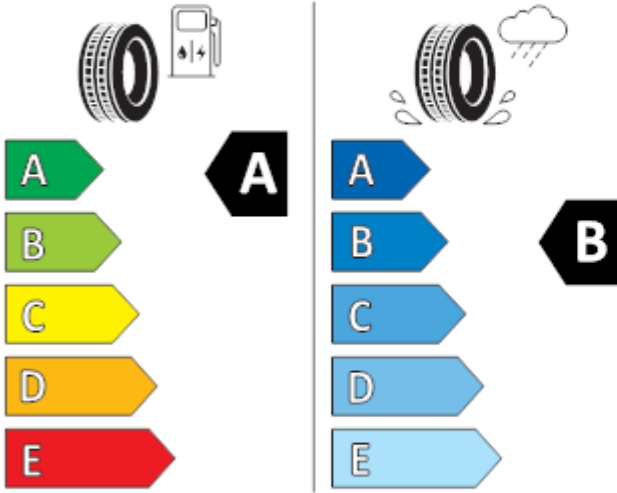

C1

2020/740

GOODYEAR

546884

195/55R16 91 V XL

C1

2020/740