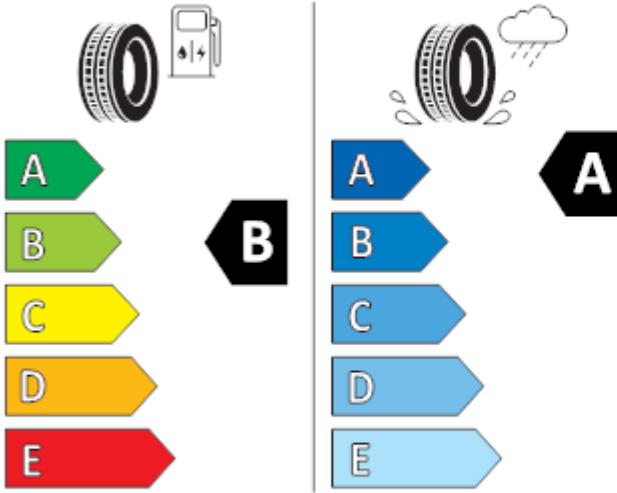

BRIDGESTONE

13011

225/40 R18 92 Y XL

C1

2020/740