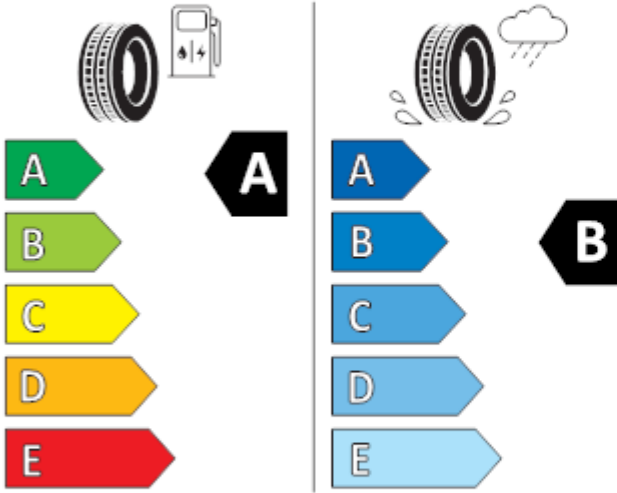

C1

2020/740

Continental

0358228

245/45 R 18 96 W

C1

2020/740