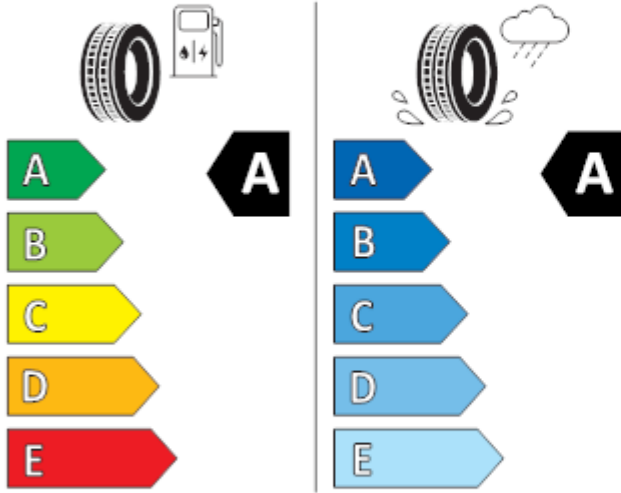

C1

2020/740

Continental

0358228

245/45 R 18 96 W

C1

2020/740