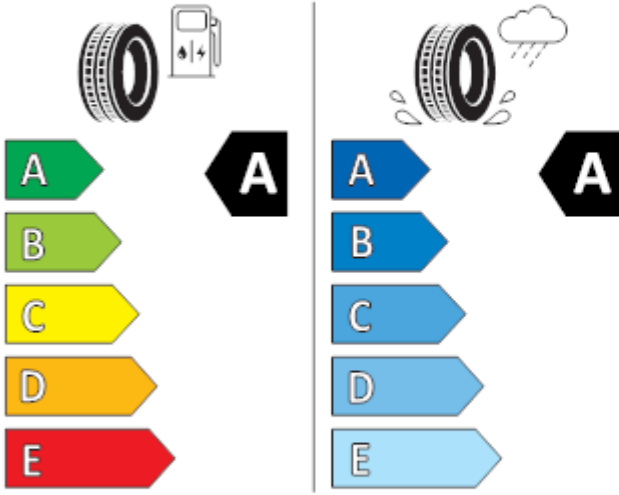

PIRELLI

32789

245/45R18 96 W

C1