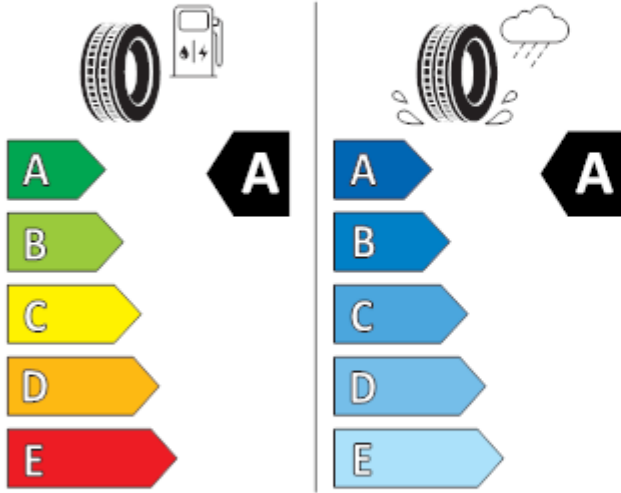

Continental

0311338

215/50 R 19 93 T

C1