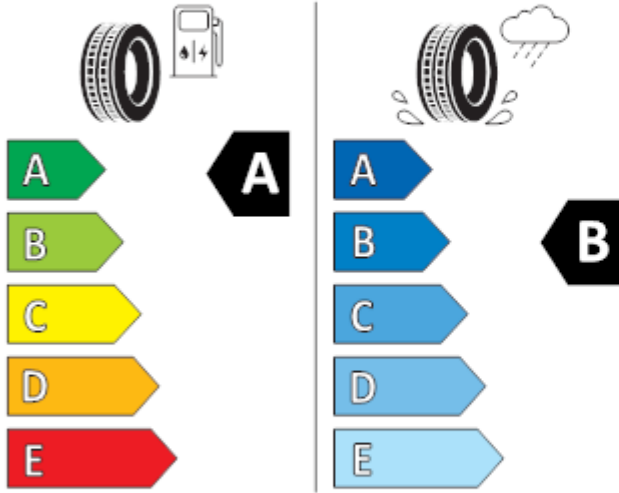

BRIDGESTONE

13014

215/50 R19 93 T

C1